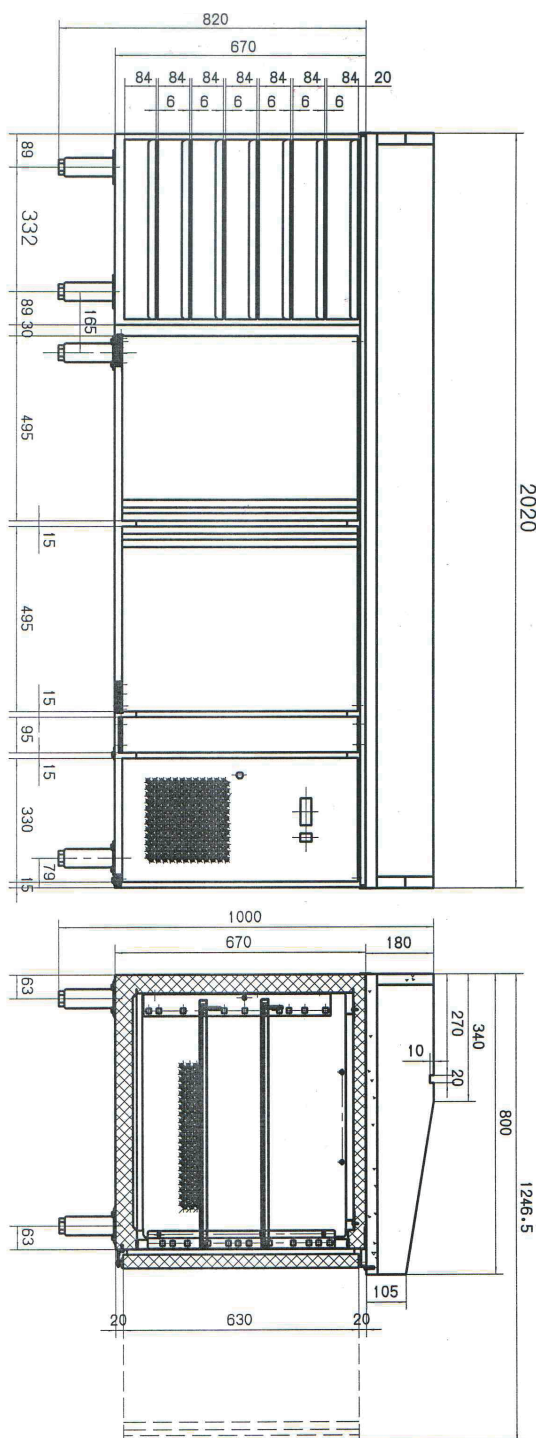

Stůl chladicí pizza 2D + 7 zásuvek

Model	Sap kód	00013341
MTP 2D7ZN	Skupina artiklů	Stoly chladicí a mrazicí

- Materiál: Nerez
- Velikost GN / EN zařízení [mm]: GN 1/1
- Počet GN / EN zařízení: 2
- Počet dveří: 2
- Typ ovládání: Digitální
- Minimální teplota zařízení [°C]: 2
- Maximální teplota zařízení [°C]: 8
- Max. teplota okolí [°C]: 43
- Tloušťka izolace [mm]: 60
- Agregát: Vpravo
- Automatické odmrazování: Ano

Stůl chladicí pizza 2D + 7 zásuvek

Model

MTP 2D7ZN

Sap kód

00013341

Skupina artiklů

Stoly chladicí a mrazicí

Stůl chladicí pizza 2D + 7 zásuvek

Model	Sap kód	00013341
MTP 2D7ZN	Skupina artiklů	Stoly chladicí a mrazicí

1. Sap kód:

00013341

2. Šířka netto [mm]:

2020

3. Hloubka netto [mm]:

800

4. Výška netto [mm]:

1000

5. Hmotnost netto [kg]:

334.00

6. Šířka brutto [mm]:

2055

7. Hloubka brutto [mm]:

840

8. Výška brutto [mm]: